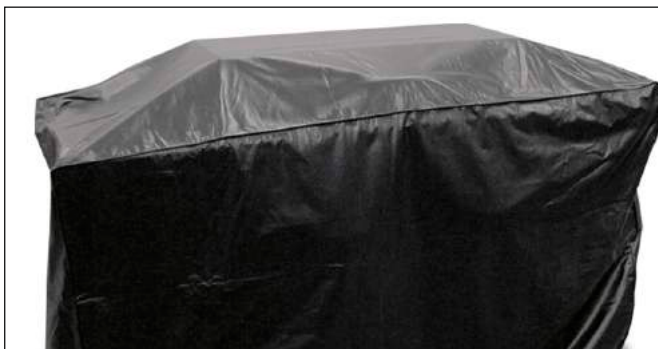

AB-CUG

PVC cover for I9C-4
Copertura in PVC per I9C-4
Accessoire couverture externe en PVC pour I9C-4
Abdeckhülle für I9C-4