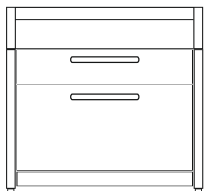

OUTDOOR RANGE

MODULAR SYSTEM

pag. 18