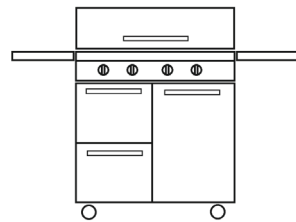

pag. 12

**SWING TOP 90
SWING TOP 70**

pag. 14